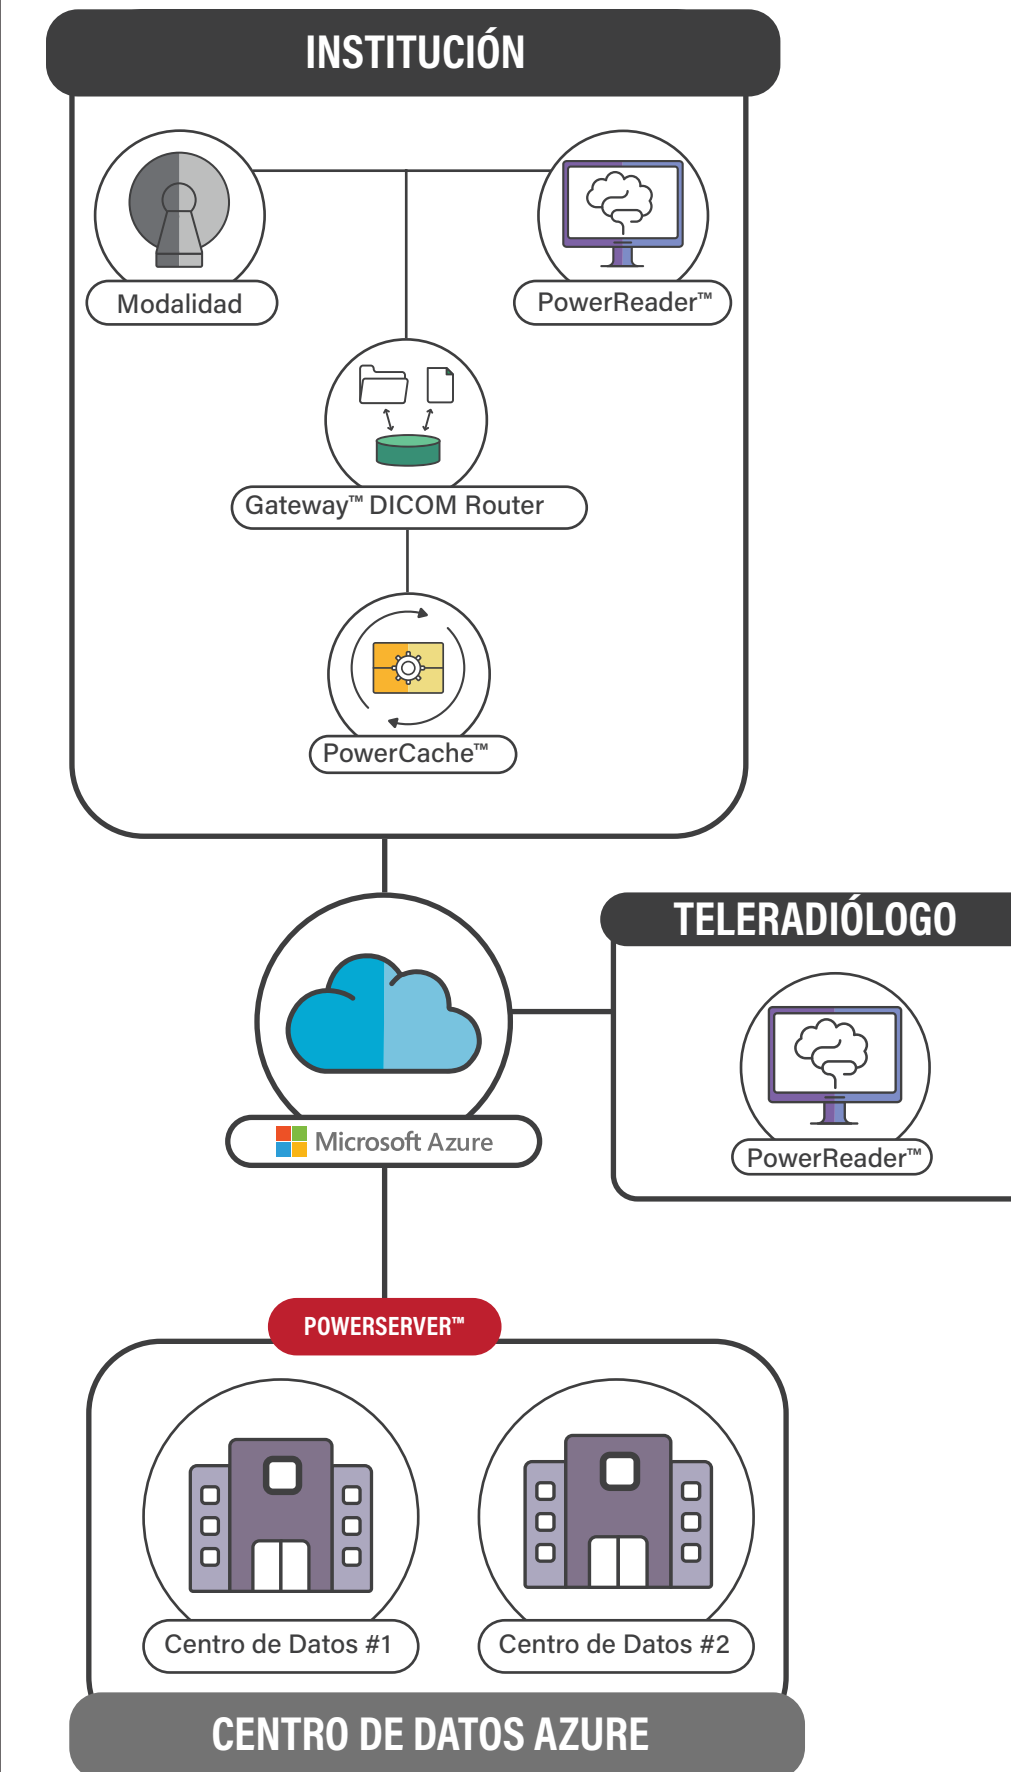

GATEWAY™ DICOM ROUTER + AZURE BLOB

BENEFICIOS

- ✓ Conexión TLS encriptada hace una copia de seguridad de sus datos en la nube.
- ✓ El multithreading permite transmisión más rápida de múltiples imágenes y estudios
- ✓ Limpieza de datos automatizada mediante scripts DICOM.
- ✓ Escalable, con almacenamiento ilimitado, almacenamiento en la nube
- ✓ Un 99,9% de tiempo de actividad garantizado
- ✓ Microsoft supervisa sus datos 24/7 mientras RamSoft los mantiene
- ✓ La función de borrado progresivo en Azure Blob permite la recuperación
- ✓ El almacenamiento de georredundancia protege las copias de seguridad de los datos de los desastres naturales

GATEWAY™ DICOM ROUTER + POWERSERVER™ CLOUD

BENEFICIOS

- ✓ Escalable, con almacenamiento ilimitado, almacenamiento en la nube
- ✓ Un 99,9% de tiempo de actividad garantizado
- ✓ Microsoft supervisa sus datos 24/7 mientras RamSoft los mantiene
- ✓ La función de borrado suave en Azure Blob permite la recuperación
- ✓ El almacenamiento georredundante protege las copias de seguridad de los datos de los desastres naturales

GATEWAY™ DICOM ROUTER + POWERCACHE + POWERSERVER™ CLOUD

BENEFICIOS

- ✓ Con PowerCache, sus imágenes están preconfiguradas y listas para verlas al instante en PowerReader™.
- ✓ Escalable, con almacenamiento ilimitado, almacenamiento en la nube
- ✓ Un 99,9% de tiempo de actividad garantizado
- ✓ Microsoft supervisa sus datos 24/7 mientras RamSoft los mantiene
- ✓ La función de borrado progresivo en Azure Blob permite la recuperación
- ✓ El almacenamiento de georredundancia protege las copias de seguridad de los datos de los desastres naturales