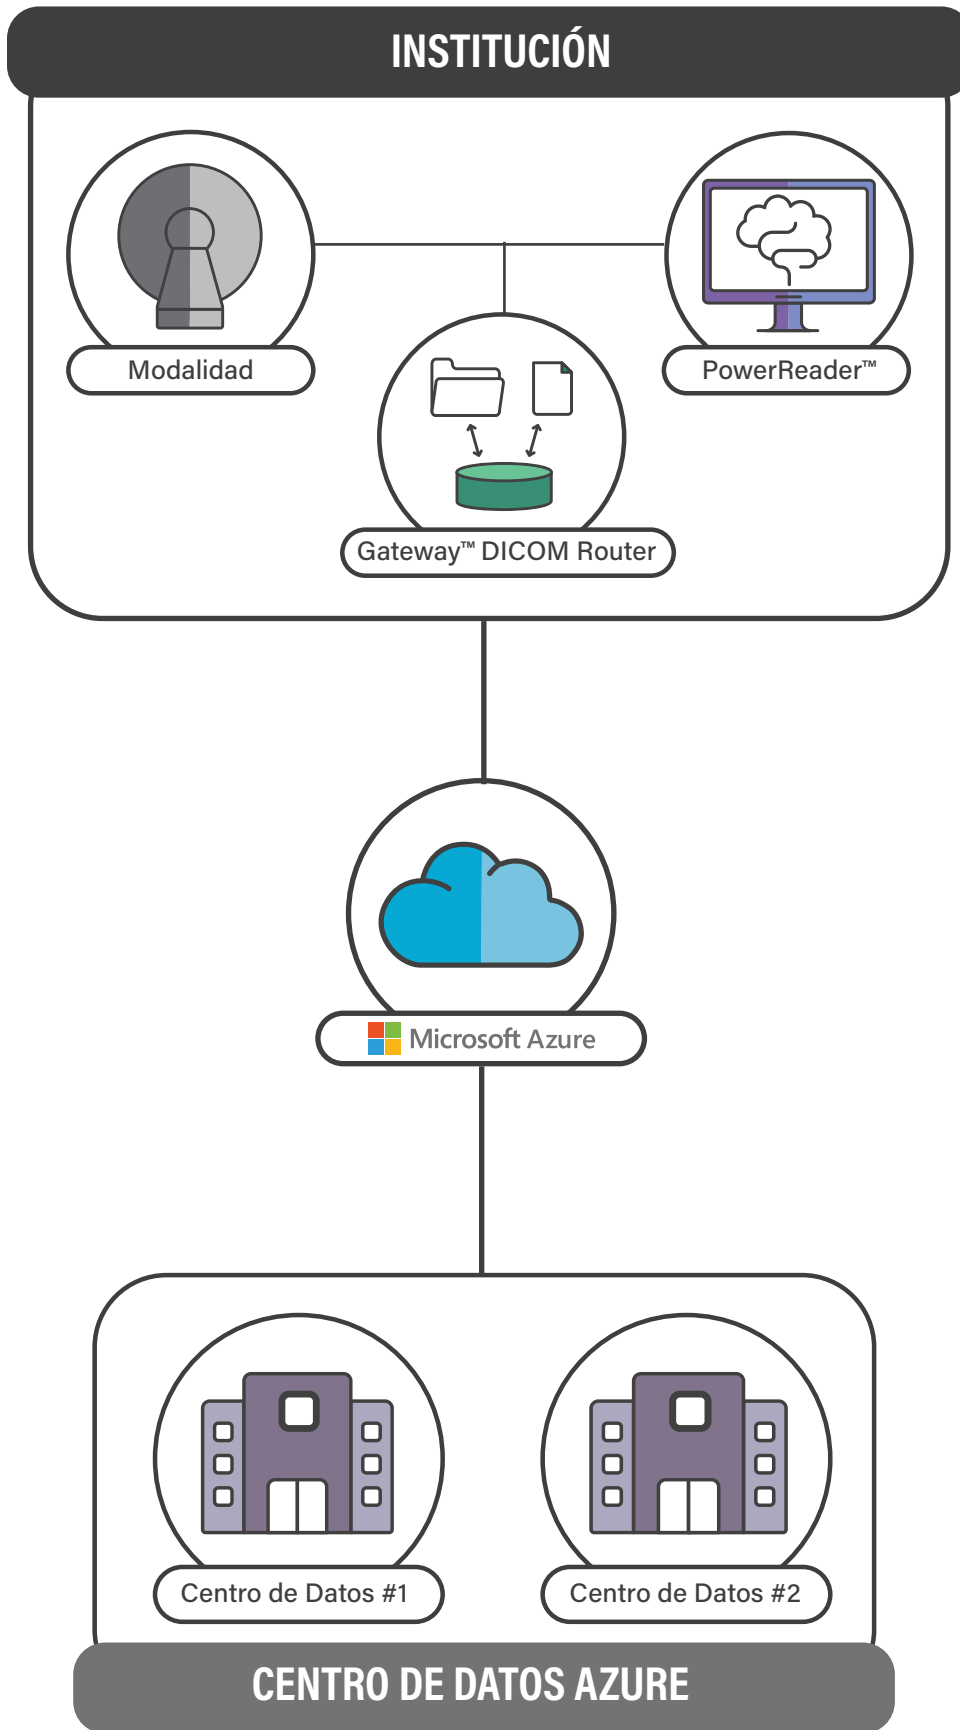

GATEWAY™ DICOM ROUTER + AZURE BLOB

BENEFICIOS

- ✓ Conexión TLS encriptada hace una copia de seguridad de sus datos en la nube.
- ✓ El multithreading permite transmisión más rápida de múltiples imágenes y estudios
- ✓ Limpieza de datos automatizada mediante scripts DICOM.
- ✓ Escalable, con almacenamiento ilimitado, almacenamiento en la nube
- ✓ Un 99,9% de tiempo de actividad garantizado
- ✓ Microsoft supervisa sus datos 24/7 mientras RamSoft los mantiene
- ✓ La función de borrado progresivo en Azure Blob permite la recuperación
- ✓ El almacenamiento de georredundancia protege las copias de seguridad de los datos de los desastres naturales

GATEWAY™ DICOM ROUTER + POWERSERVER™ CLOUD

BENEFICIOS

- ✓ Escalable, con almacenamiento ilimitado, almacenamiento en la nube
- ✓ Un 99,9% de tiempo de actividad garantizado
- ✓ Microsoft supervisa sus datos 24/7 mientras RamSoft los mantiene
- ✓ La función de borrado suave en Azure Blob permite la recuperación
- ✓ El almacenamiento georredundante protege las copias de seguridad de los datos de los desastres naturales

GATEWAY™ DICOM ROUTER + POWERCACHE + POWERSERVER™ CLOUD

BENEFICIOS

- ✓ Con PowerCache, sus imágenes están preconfiguradas y listas para verlas al instante en PowerReader™.
- ✓ Escalable, con almacenamiento ilimitado, almacenamiento en la nube
- ✓ Un 99,9% de tiempo de actividad garantizado
- ✓ Microsoft supervisa sus datos 24/7 mientras RamSoft los mantiene
- ✓ La función de borrado progresivo en Azure Blob permite la recuperación
- ✓ El almacenamiento de georredundancia protege las copias de seguridad de los datos de los desastres naturales