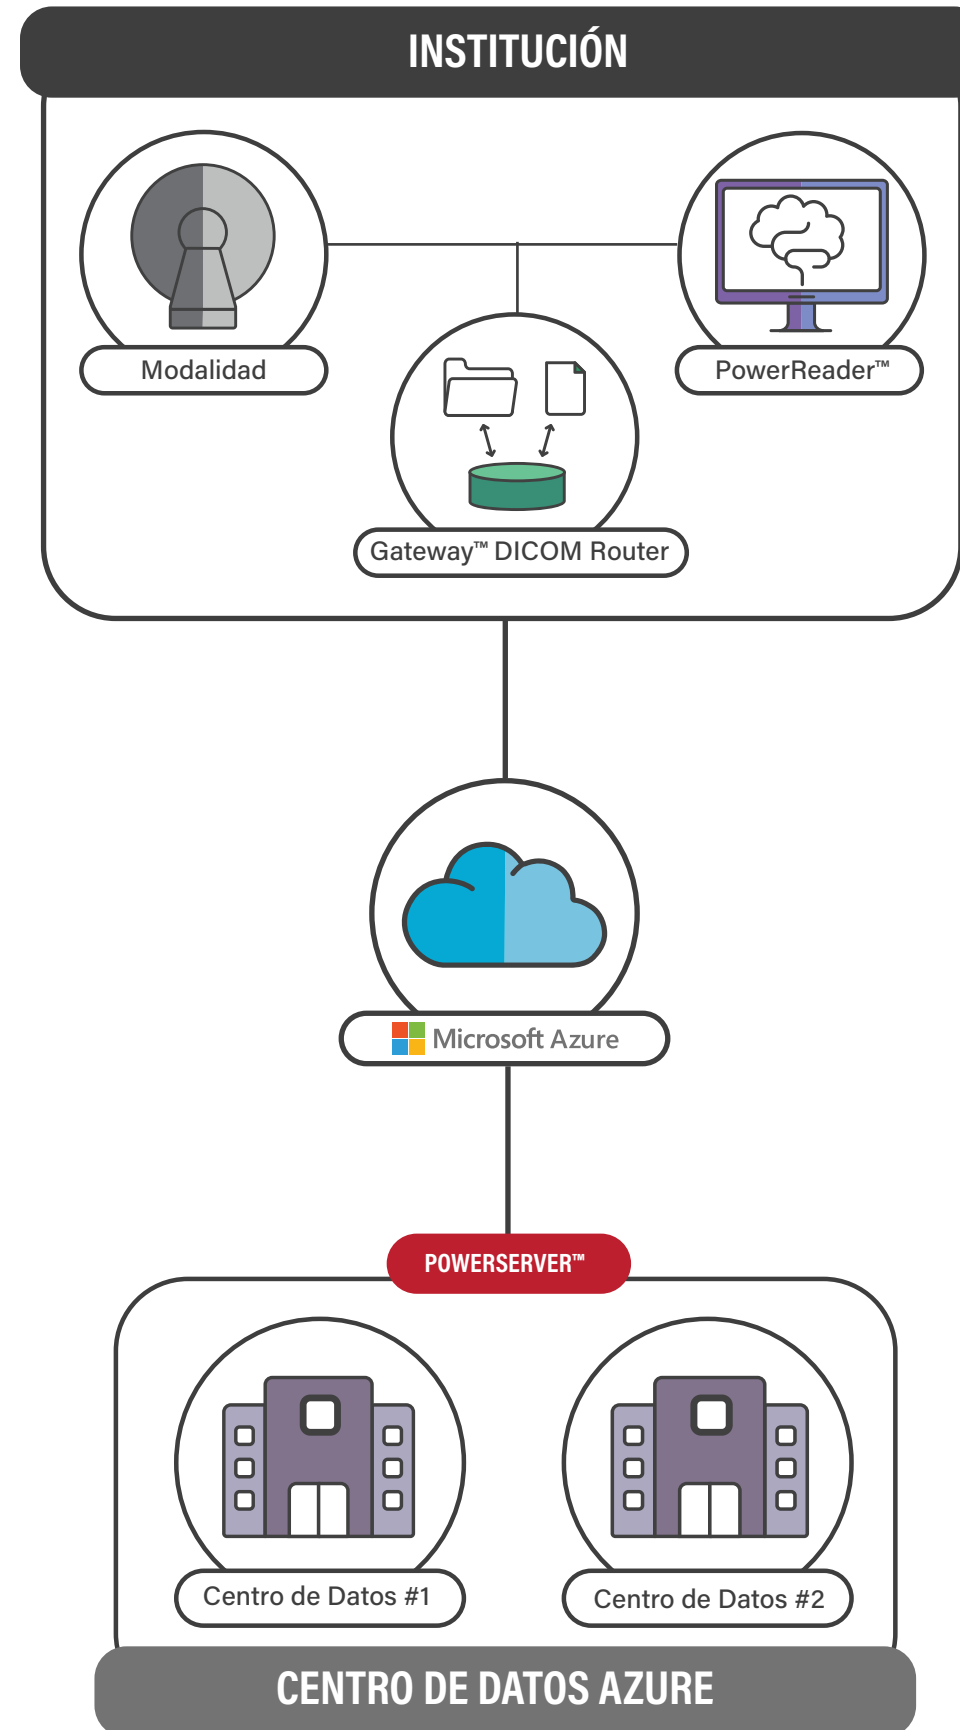

GATEWAY™ DICOM ROUTER + AZURE BLOB

BENEFICIOS

- ✓ Conexión TLS encriptada hace una copia de seguridad de sus datos en la nube.
- ✓ El multithreading permite transmisión más rápida de múltiples imágenes y estudios
- ✓ Limpieza de datos automatizada mediante scripts DICOM.
- ✓ Escalable, con almacenamiento ilimitado, almacenamiento en la nube
- ✓ Un 99,9% de tiempo de actividad garantizado
- ✓ Microsoft supervisa sus datos 24/7 mientras RamSoft los mantiene
- ✓ La función de borrado progresivo en Azure Blob permite la recuperación
- ✓ El almacenamiento de georredundancia protege las copias de seguridad de los datos de los desastres naturales

GATEWAY™ DICOM ROUTER + POWERSERVER™ CLOUD

BENEFICIOS

- ✓ Escalable, con almacenamiento ilimitado, almacenamiento en la nube
- ✓ Un 99,9% de tiempo de actividad garantizado
- ✓ Microsoft supervisa sus datos 24/7 mientras RamSoft los mantiene
- ✓ La función de borrado suave en Azure Blob permite la recuperación
- ✓ El almacenamiento georredundante protege las copias de seguridad de los datos de los desastres naturales

GATEWAY™ DICOM ROUTER + POWERCACHE + POWERSERVER™ CLOUD

BENEFICIOS

- ✓ Con PowerCache, sus imágenes están preconfiguradas y listas para verlas al instante en PowerReader™.
- ✓ Escalable, con almacenamiento ilimitado, almacenamiento en la nube
- ✓ Un 99,9% de tiempo de actividad garantizado
- ✓ Microsoft supervisa sus datos 24/7 mientras RamSoft los mantiene
- ✓ La función de borrado progresivo en Azure Blob permite la recuperación
- ✓ El almacenamiento de georredundancia protege las copias de seguridad de los datos de los desastres naturales